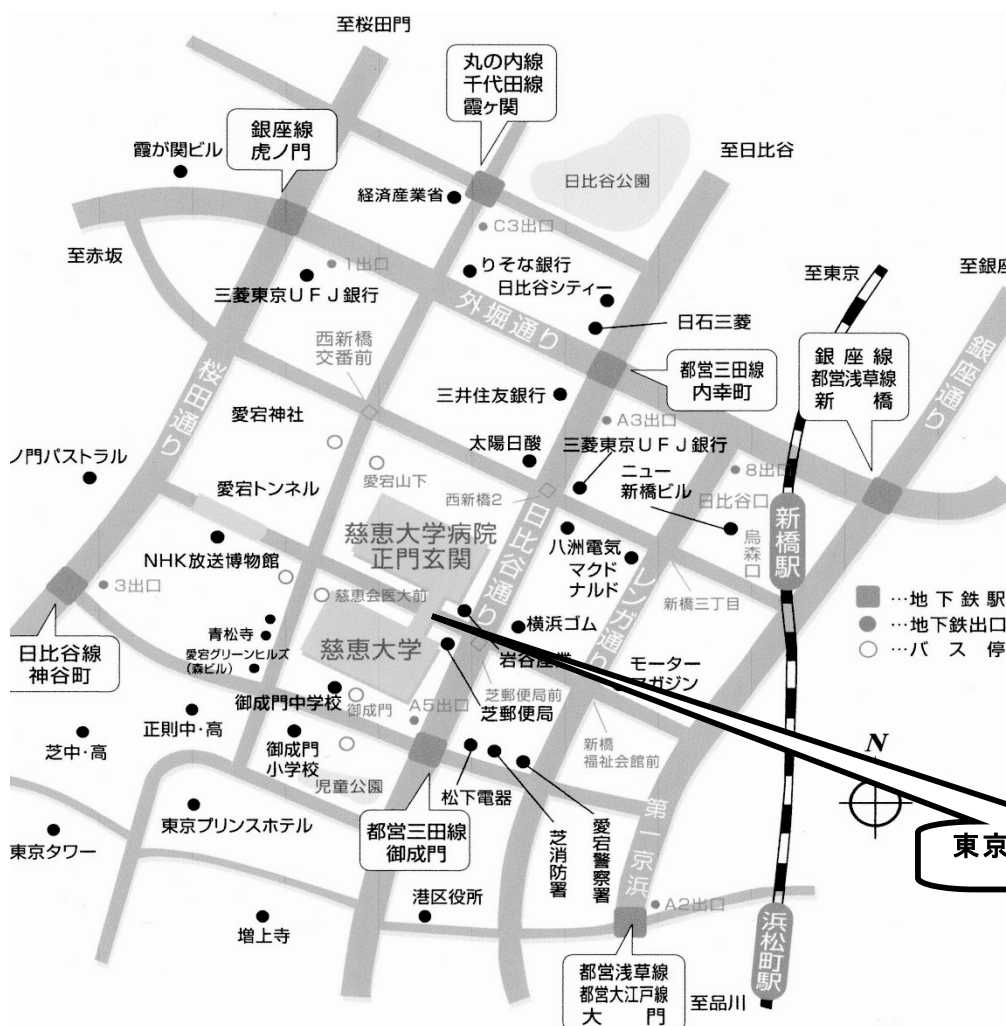

交通案内

地下鉄			
	(最寄り駅)		(徒歩)
・都営三田線	御成門	A5 出口	約 3 分
	内幸町	A3 出口	約 10 分
・日比谷線	神谷町	3 出口	約 7 分
・銀座線	虎ノ門	1 出口	約 10 分
・銀座線・都営浅草線	新橋	8 出口	約 12 分
・都営浅草線・都営大江戸線	大門	A2 出口	約 13 分
・丸の内線・千代田線・日比谷線	霞ヶ関	C3 出口	約 13 分
■JR 新橋駅下車 徒歩 12 分			
■バス東京駅丸の内南口(目黒駅経由) 等々力…慈恵会医大前または愛宕山下下車(5 分)			

会場案内